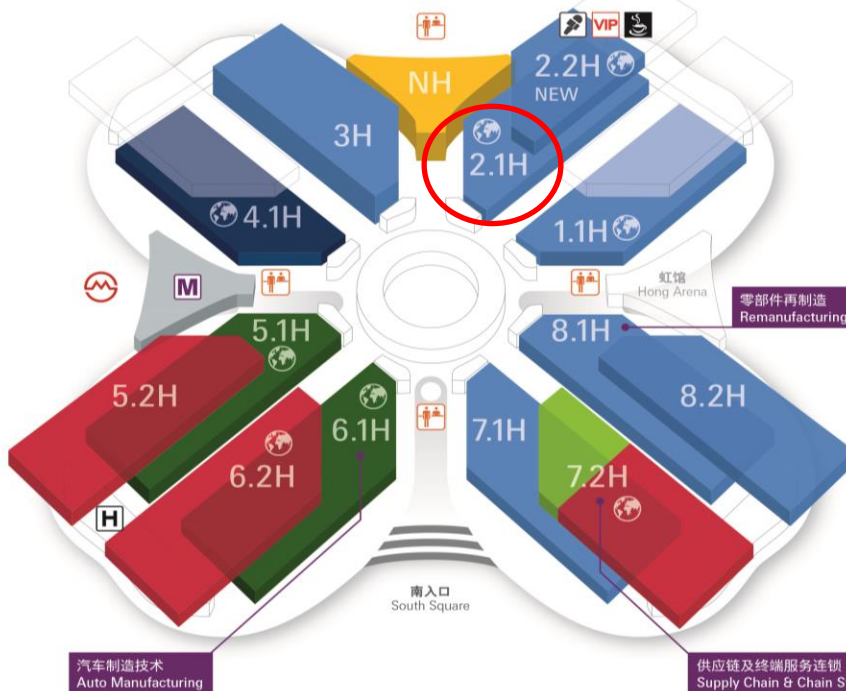

## 2019年法兰克福(上海)汽配展 Automechanika Shanghai 2019

Location: 国家会展中心 (上海) National Exhibition and Convention Center (Shanghai)

Date: 2019/12/03 - 2019/12/06

诚挚邀请您光临**2.1馆马来西亚区2.1AC17展位**！期待您能够拨冗莅临！

Welcome to **Hall 2.1 Malaysia Pavilion Booth 2.1AC17**.

# Transportation 交通指南

国家会展中心(上海)

National Exhibition and Convention Center (Shanghai)

上海市青浦区崧泽大道333号

333 Songze Avenue, Qingpu District, Shanghai

地铁2号线 Metro Line 2 - 徐泾东 East Xujing Station

- 国家会议中心(上海)  
National Convention Center (Shanghai)
- 新闻中心  
Press Centre
- 凤凰廊  
Phoenix Lounge
- 优选买家俱乐部  
Premium Buyers Club
- 地铁2号线  
Metro Line 2
- 观众登记处  
Visitor Registration
- 国家会展中心上海洲际酒店  
InterContinental Shanghai  
NECC

2.1馆马来西亚区2.1AC17展位  
Hall 2.1 Malaysia Pavilion  
Booth 2.1AC17

恩奕尔汽车部件贸易(上海)有限公司  
AMPIRE AUTO PARTS(SHANGHAI) CO., LTD.